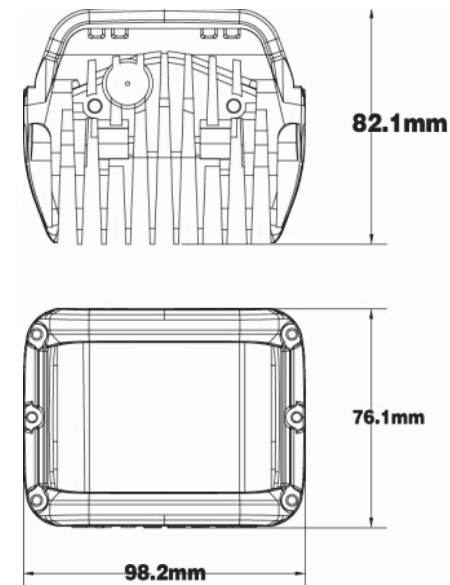

- Stosować w przewiewnych miejscach

- Stosować zgodnie z przeznaczeniem

www.truck-kamar.pl

LAMPA ROBOCZA LED 2X CUBE

ZDJĘCIE I RYSUNEK TECHNICZNY:

SPECYFIKACJA TECHNICZNA JEDNEJ LAMPY:

MATERIAŁ	IŁOŚĆ LED/LM	MOCOWANIE	PRZEWÓD	FUNKCJE	POBÓR MOCY	NAPIĘCIE (zakres pracy)	CERTYFIKATY	OPAKOWANIE
» Klosz: PC » Obudowa: AL	» 9 » 2762 LM	» śruba	» 250mm	» światło robocze » combo	» 45 W	» 12V/24V	» ECE R10	» wym. kart: 185x170x108 mm » waga lampy: 700 g » 20 zest.(40szt.) /karton zbiorczy